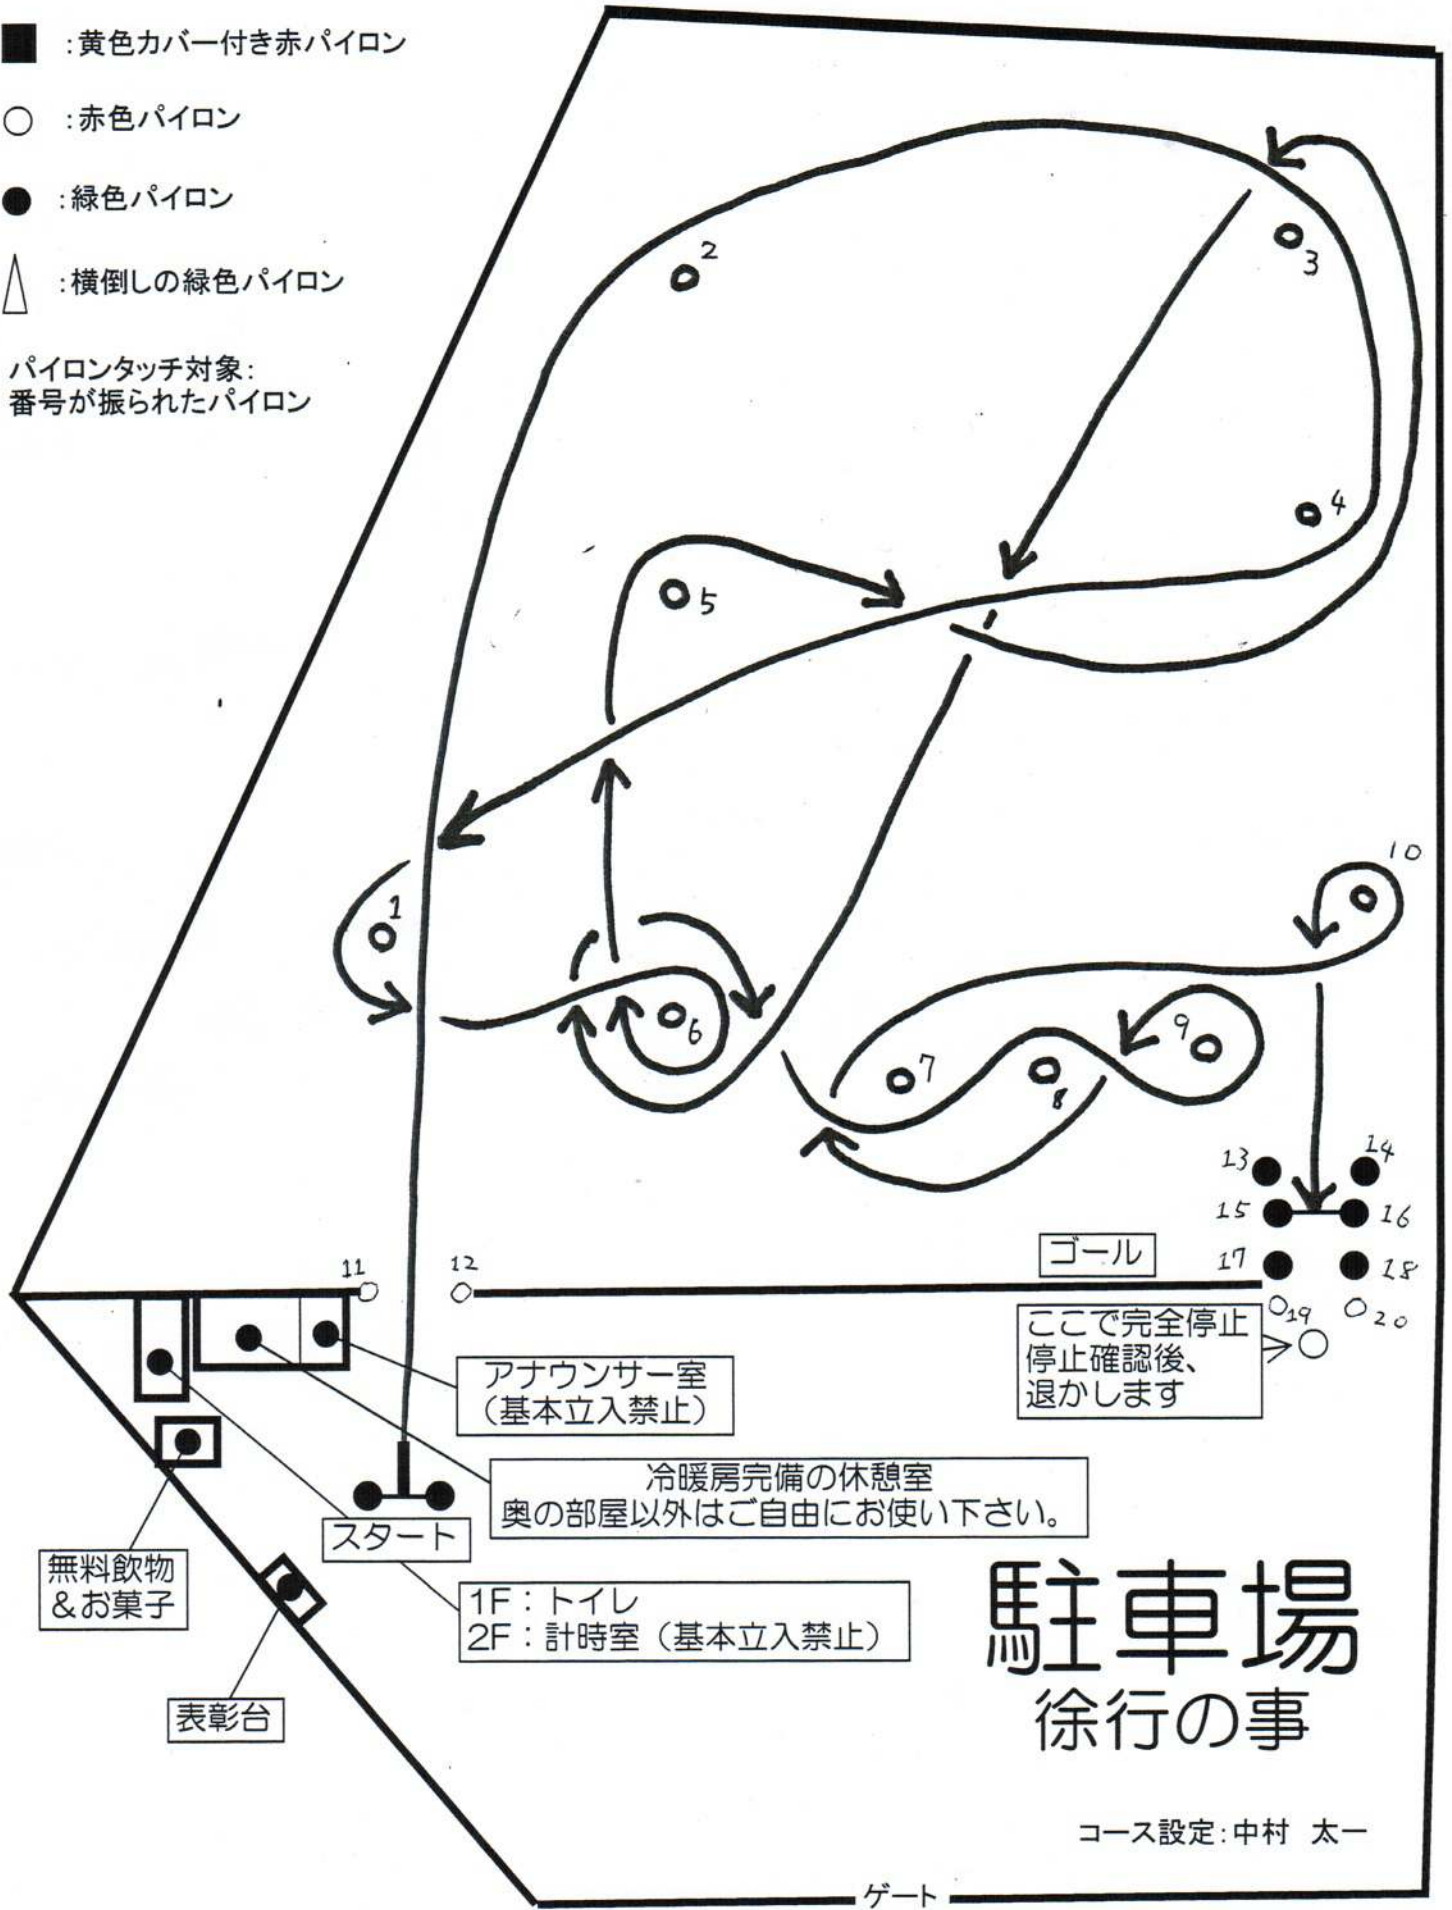

2012ビギナーズジムカーナ in 筑波 第3戦 6/17

■ :黄色カバー付き赤パイロン

○ :赤色パイロン

● :緑色パイロン

△ :横倒しの緑色パイロン

パイロンタッチ対象:
番号が振られたパイロン

駐車場 徐行の事

コース設定: 中村 太一